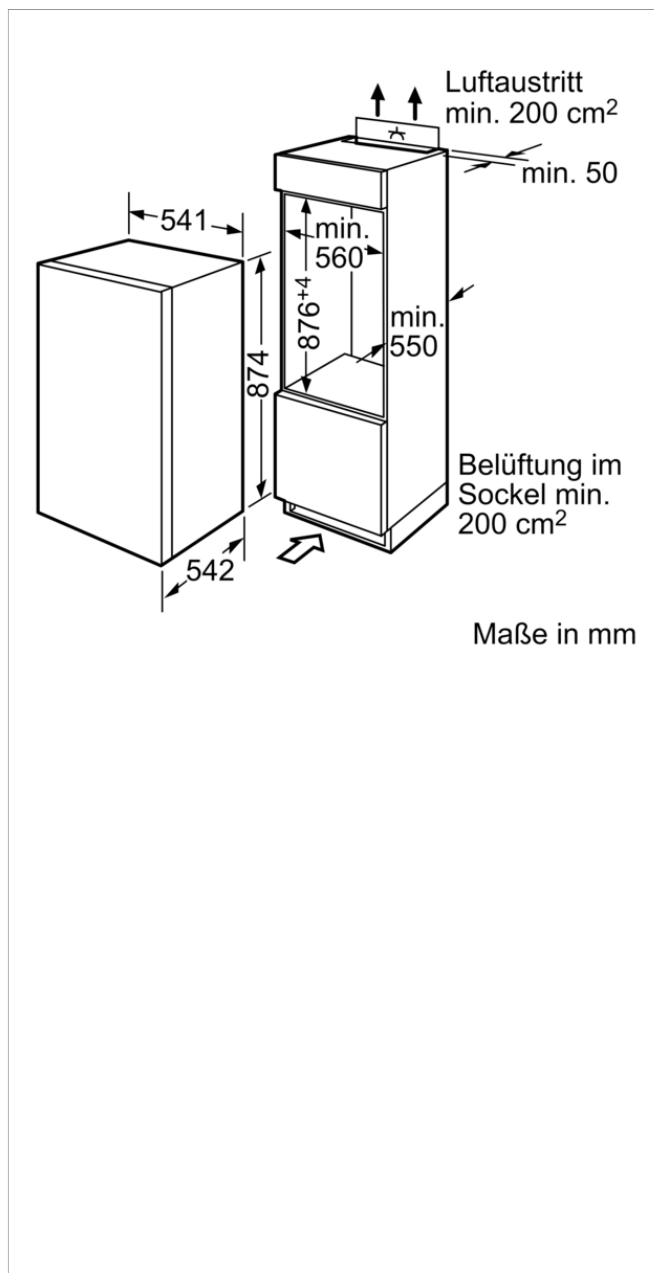

Einbau-Kühlschrank mit Gefrierfach, 88 x 56 cm JC20GB30

Ausstattungsmerkmale

- Bauform: Eingebaut
- Dekorrahmen/ -platte: Nicht möglich
- Höhe: 874 mm
- Gerätebreite: 541 mm
- Gerätetiefe: 542 mm
- Nischenmaße (H x B x T): 880 x 560 x 550 mm
- Nettogewicht: 32,315 kg
- Anschlusswert: 90 W
- Absicherung: 10 A
- Türanschlag: rechts wechselbar
- Spannung: 220-240 V
- Frequenz: 50 Hz
- Approbationszertifikate: CE, VDE
- Länge Anschlusskabel: 230 cm
- Lagerung bei Stromausfall (h): 10 h
- Anzahl Verdichter: 1
- Anzahl unabhängiger Kühlkreisläufe: 1
- Innenlüfter: Nein
- Scharniere wechselbar: Ja
- Anzahl verstellbarer Ablagen-Kühlteil (Stck): 2
- Flaschenregale: Nein
- EAN-Nummer: 4242006236960
- Marke: Junker
- Internationale Bestellbezeichnung: JC20GB30
- Produktkategorie: Kühlschrank
- Jährlicher Energieverbrauch - neu (2010/30/EC): 150,00 kWh/annum
- Nettofassungsvermögen Kühlteil - neu (2010/30/EC): 112 l
- Nettofassungsvermögen Gefrierfachteil - neu (2010/30/EC): 17 l
- Frostfree System: Nein
- Gefrierleistung) - neu (2010/30/EC): 2 kg/24h
- Schalleistung: 37 dB(A) re 1 pW
- Klimaklasse: ST
- Art der Installation: Vollintegrierbar

Verbrauchs- und Anschlusswerte

erstellt am 2021-12-24