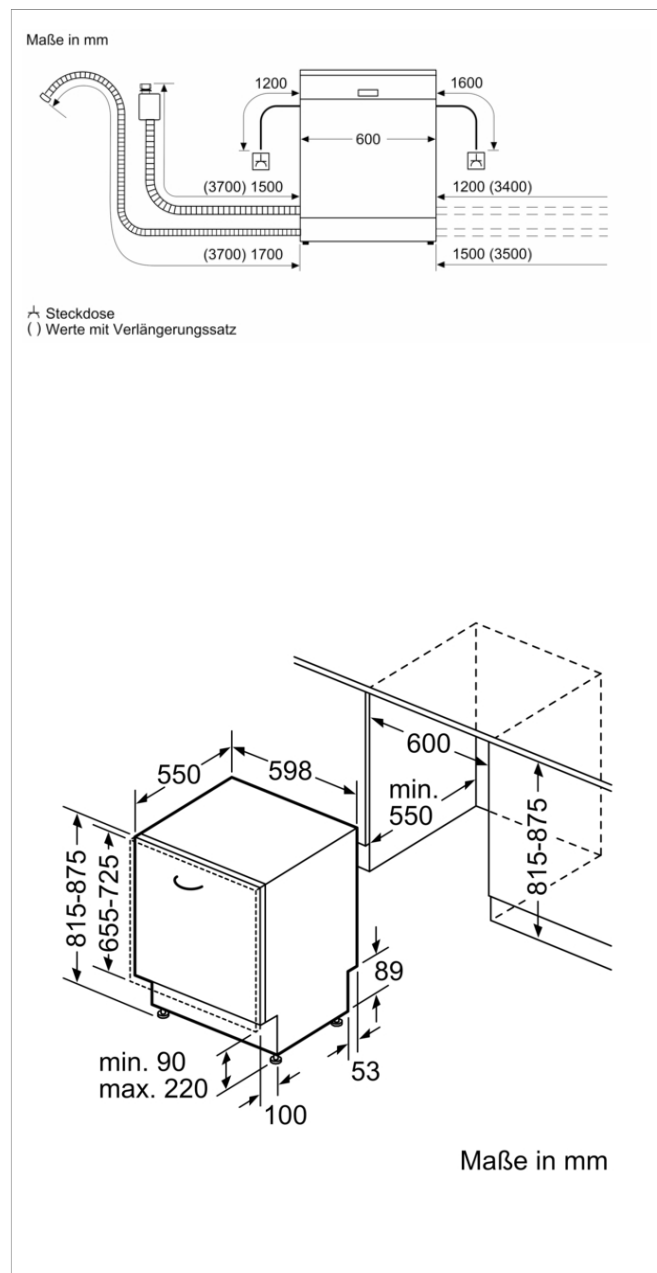

### JS04VN92

- Energieeffizienzklasse<sup>1</sup>: F
- Energie<sup>2</sup> / Wasser<sup>3</sup>: 102 kWh / 11.7 Liter
- Fassungsvermögen: 12 Maßgedecke
- Programmdauer#: 3:30 (h:min)
- Geräusch: 48 dB(A) re 1 pW
- Geräusch-Effizienzklasse: C
- nicht vorhanden
- Dosier Assistent
- BLDC-Motor
- Reiniger-Automatik
- Innenbehälter/Boden: Edelstahl/Polinox
- Besteckkorb im Unterkorb
- Tassenablage im Oberkorb (2-teilig)
- Bedienblende in der Oberseite der Innentür
- Zeitvorwahl: 3, 6 oder 9 Stunden
- Aqua Stop: eine Junker Garantie bei Wasserschäden – ein Geräteleben lang.\*
- ServoSchloss®
- Glasschutz-Technik
- Inkl. Dampfschutz-Blech
- Geräte Maße (H x B x T): 81.5 cm x 59.8 cm x 55.0 cm

### Zusätzlich erhältliches Zubehör

CZ7710X0 Schlauchverlängerung Zu- und Ablauf

CZ7735X1 Verblendungs-u.Befestigungssatz 81,5 cm

### Ausstattungsmerkmale

Energieeffizienzklasse (EU 2017/1369): F  
 Energieverbrauch des eco-Programms pro 100 Betriebszyklen (EU 2017/1369): 102 kWh  
 Höchste Anzahl von Maßgedecken (EU 2017/1369): 12  
 Wasserverbrauch in Litern im eco-Programm pro Betriebszyklus (EU 2017/1369): 11,7 l  
 Programmdauer (EU 2017/1369): 3:30 h  
 Luftschallemissionen (EU 2017/1369): 48 dB(A) re 1 pW  
 Luftschallemissionsklasse (EU 2017/1369): C  
 Bauform: Eingebaut  
 Höhe der Arbeitsplatte: 0 mm  
 Abmessungen des Gerätes: 815 x 598 x 550 mm  
 Nischenmaße für Installation (H x B x T): 815-875 x 600 x 550 mm  
 Tiefe bei geöffneter Tür (90°): 1150 mm  
 Höhenverstellbare Füße: Ja - alle von vorne  
 Höhenverstellung max.: 60 mm  
 Verstellbarer Sockel: Horizontal und Vertikal  
 Nettogewicht: 30,6 kg  
 Bruttogewicht: 33,1 kg  
 Anschlusswert: 2400 W  
 Absicherung: 10 A  
 Spannung: 220-240 V  
 Frequenz: 50; 60 Hz  
 Reparaturindex:  
 Länge Anschlusskabel: 175 cm  
 Steckerart: Schuko-/Gardy.m.Erdung  
 Länge Zulaufschlauch: 165 cm  
 Länge Ablaufschlauch: 190 cm  
 EAN-Nummer: 4242006225308  
 Art der Installation: Vollintegrierbar  
 Integriertes Zubehör: